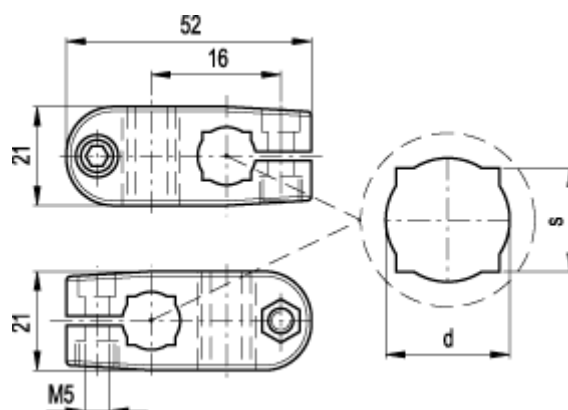

Varenummer: 2310440122
Beskrivelse: E+G MSX T-stykke
MSX.56-C-10-12

Mål

d	= 12
Moment (Nm)	= 1000
Rotationsmodstand (Nm)	= 5
s	= 10